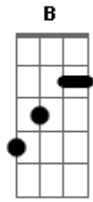

Marko Slima Ch - Queria Ter Você

tom:

Intro: D7 Bm7 E7 Am
 B Bm7 F E7
 Am E7 Am D7
 G C F B7
 Em E7 Am D7
 G C F Bm7
 E7 Am

Queria ter você comigo agora
 Meu peito chora esperando o seu amor
 E essa dor de não poder te dar carinho
 É um espinho a maltratar meu coração
 Em tua mão entreguei o meu sentimento
 Já não aguento segurar esse desejo

Vem dar-me um beijo e dizer que existe chance
 Desse romance acontecer como eu almejo
 Vem dar-me um beijo e dizer que existe chance

Desse romance acontecer como eu almejo

Fala que gosta de mim
 E que ninguém assim em tua vida apareceu
 Diz que tudo aconteceu
 Muito depressa e precisas pensar
 Mas através do teu olhar
 Vem segredar que já tomaste a decisão
 De mergulhar nessa paixão
 E que me queres como eu quero você
 De mergulhar nessa paixão
 E que me queres como eu quero você

[Solo Final] E7 Am D7 G
 C F B7 Em
 E7 Am D7 G
 C F Bm7 E7 Am

Acordes

© ukulele-chords.com

© ukulele-chords.com

© ukulele-chords.com

© ukulele-chords.com

© ukulele-chords.com

© ukulele-chords.com