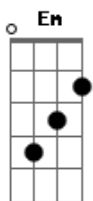

© ukulele-chords.com