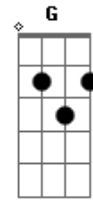

Marko Slima Ch - Queria Ter Você

tom:

Intro: D7 Bm7 E7 Am
 B Bm7 F E7
 Am E7 Am D7
 G C F B7
 Em E7 Am D7
 G C F Bm7
 E7 Am

Queria ter você comigo agora
 Meu peito chora esperando o seu amor
 E essa dor de não poder te dar carinho
 É um espinho a maltratar meu coração
 Em tua mão entreguei o meu sentimento
 Já não aguento segurar esse desejo

[Solo Final] E7 Am D7 G
 C F B7 Em
 E7 Am D7 G
 C F Bm7 E7 Am

Acordes

© ukulele-chords.com

© ukulele-chords.com

© ukulele-chords.com

© ukulele-chords.com

© ukulele-chords.com

© ukulele-chords.com