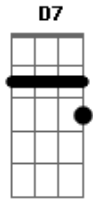

© ukulele-chords.com