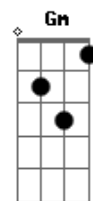

© ukulele-chords.com