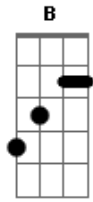

Marko Slima Ch - Queria Ter Você

tom:

Intro: D7 Bm7 E7
 Am B Bm7
 F E7 Am
 E7 Am D7 G
 C F B7 Em
 E7 Am D7 G
 C F Bm7 E7 Am

Queria ter você comigo agora
 Meu peito chora esperando o seu amor
 E essa dor de não poder te dar carinho
 É um espinho a maltratar meu coração
 Em tua mão entreguei o meu sentimento
 Já não aguento segurar esse desejo

[Solo] E7 Am D7 G
 C F B7 Em
 E7 Am D7 G
 C F Bm7 E7 Am

Acordes

© ukulele-chords.com

© ukulele-chords.com

© ukulele-chords.com

© ukulele-chords.com

© ukulele-chords.com

© ukulele-chords.com