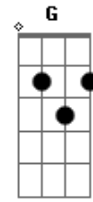

Marko Slima Ch - Queria Ter Você

tom:

Intro: D7 Bm7 E7
 Am B Bm7
 F E7 Am
 E7 Am D7 G
 C F B7 Em
 E7 Am D7 G
 C F Bm7 E7 Am

Queria ter você comigo agora
 Meu peito chora esperando o seu amor
 E essa dor de não poder te dar carinho
 É um espinho a maltratar meu coração
 Em tua mão entreguei o meu sentimento
 Já não aguento segurar esse desejo

[Solo] E7 Am D7 G
 C F B7 Em
 E7 Am D7 G
 C F Bm7 E7 Am

Acordes

© ukulele-chords.com

© ukulele-chords.com

© ukulele-chords.com

© ukulele-chords.com

© ukulele-chords.com

© ukulele-chords.com