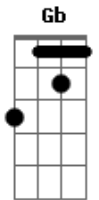

© ukulele-chords.com