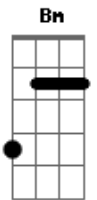

# Mark Roviller - Neoqav

tom:

Intro: Bm7 ? D ? G7M ? Gb

[Primeira Parte]

Bm7 D G7M  
 O sol nasceu e eu já acordo pensando em você  
 Também (também, haha) depois desse sonho é difícil esquecer  
 Bm7 D G7M  
 Levanto e me arrumo pra ir pro trabalho  
 Gb  
 Imaginando o que fazer pra te ter do meu lado

[Refrão 1]

A A B Bm  
 Vem comigo, que eu vou te mostrar o que é o amor  
 A A  
 Fazer de tudo pra te ver feliz, meu bem  
 B Bm  
 E como eu disse aquele dia, ?ao infinito, e além?  
 A A B Bm  
 Vem comigo, que o nosso caso tem valor  
 A A G  
 Independentemente do que aconteça  
 Gb  
 Nunca esqueça o quanto eu amo você

© ukulele-chords.com

Intro: Bm7 D G7M Gb

[Segunda Parte]

Bm7 D G7M  
 Pensando naquele sorriso que me contagia  
 Gb Bm7  
 Depois da sua chegada, minha vida tem alegria  
 D G7M  
 Você é uma grande surpresa que a vida me deu  
 Gb Bm7  
 Do jeitinho que um dia eu pedi pra Deus  
 D G7M  
 Só que às vezes vejo o meu sonho um pouco mais distante  
 Gb Bm7  
 Mas a esperança de dar certo logo me consola  
 D G7M  
 Você me diz ?não me faça escolher agora?  
 Gb  
 E o que eu penso é ?larga tudo, vem e me namora?