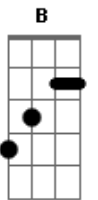

© ukulele-chords.com