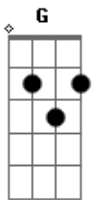

© ukulele-chords.com