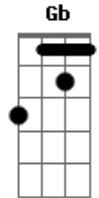

© ukulele-chords.com