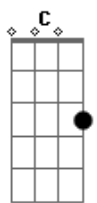

© ukulele-chords.com