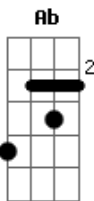

© ukulele-chords.com