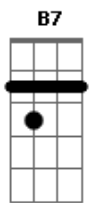

© ukulele-chords.com