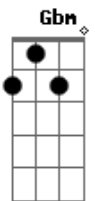

© ukulele-chords.com