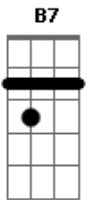

© ukulele-chords.com