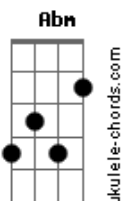

© ukulele-chords.com