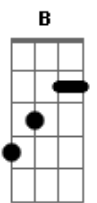

© ukulele-chords.com