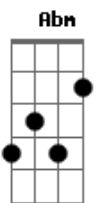

© ukulele-chords.com