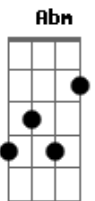

© ukulele-chords.com