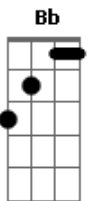

© ukulele-chords.com