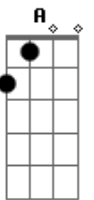

© ukulele-chords.com