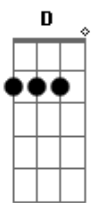

E **Gbm**
Posso tentar te esquecer
Abm **A2**
Mas você sempre será
E **Gbm**
A onda que me arrasta
Abm **A2**
Que me leva pro teu mar

(ponte)

(la la la)

E **Ab** **A** **Bb**

Gbm **Abm** **A2** **B**
Me envolve e me leva pra longe daqui...

(solo)

Me perco nos teus olhos

E **Gbm**
Me perco nos teus olhos
Abm **A2**
E mergulho sem pensar

(intro 2x)

Se voltarei

E
Se voltarei

Acordes

© ukulele-chords.com