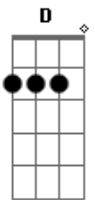

E **Gbm**
Posso tentar te esquecer
Abm **A2**
Mas você sempre será
E **Gbm**
A onda que me arrasta
Abm **A2**
Que me leva pro teu mar

(ponte)

(la la la)

E **Ab** **A** **Bb**

Gbm **Abm** **A2** **B**
Me envolve e me leva pra longe daqui...

(solo)

Me perco nos teus olhos

E **Gbm**
Me perco nos teus olhos
Abm **A2**
E mergulho sem pensar

(intro 2x)

Se voltarei

E
Se voltarei

Acordes

© ukulele-chords.com