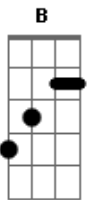

© ukulele-chords.com