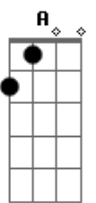

© ukulele-chords.com