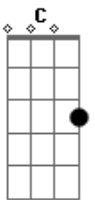

© ukulele-chords.com