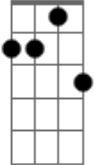

Bb  
Não é bom nem é ruim  
D7  
Nada pra fazer  
Gm Fm Eb7M  
A mesma vida olhando para mim  
Cm7 Bb  
O mesmo rosto dizendo que não  
Gb C7 F D  
Flores da mesma estação (uo uoo!)

G  
Quem eu não sou  
Gbm7  
Onde eu não vou  
B7 Em  
Quando eu não estou  
Dm7 G7 C  
Se eu tivesse outros olhos para ver  
Am7  
Só mais uma vez  
D  
Uma chance, um novo começo  
G B7 Em7 Gm7 C7  
Ser quem eu não sou

G  
O Que há lá fora  
Cm G  
Além de todo tempo que não para de chegar  
Em B  
Deixar o sol  
G A7 C D  
Entrar pela janela e ver outra pessoa  
G  
(an an du duuuu) (eh! eh!)  
( B7 Bm7 C7 G )  
( B7 C7 D7 )

## Acordes

Diagramas de acordes para Ukulele:

- Eb7M
- Bb
- D7
- Gm
- Fm
- Eb
- Bbm
- D
- Cn
- Dn
- Ebn
- Cn7
- Gb
- C7
- F
- G
- Gbm7
- B7

**En**

© ukulele-chords.com

**Dn7**

© ukulele-chords.com

**G7**