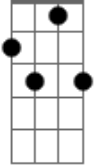

Bb
 Não é bom nem é ruim
D7
 Nada pra fazer
Gm **Fm** **Eb7M**
 A mesma vida olhando para mim
Cm7 **Bb**
 O mesmo rosto dizendo que não
Gb **C7** **F** **D**
 Flores da mesma estação (uo uoo!)

G
 Quem eu não sou
Gbm7
 Onde eu não vou
B7 **Em**
 Quando eu não estou
Dm7 **G7** **C**
 Se eu tivesse outros olhos para ver
Am7
 Só mais uma vez
D
 Uma chance, um novo começo
G **B7** **Em7** **Gm7** **C7**
 Ser quem eu não sou

G
 O Que há lá fora
Cm **G**
 Além de todo tempo que não para de chegar
Em **B**
 Deixar o sol
G **A7** **C** **D**
 Entrar pela janela e ver outra pessoa
G
 (an an du duuuu) (eh! eh!)
 (**B7** **Bm7** **C7** **G**)
 (**B7** **C7** **D7**)

Diagramas de acordes para Ukulele (4 cordas):

- Eb7M**: 4, 4, 4, 4
- Bb**: 4, 4, 4, 4
- D7**: 4, 4, 4, 4
- Gm**: 4, 4, 4, 4
- Fm**: 4, 4, 4, 4
- Eb**: 4, 4, 4, 4
- Bbm**: 4, 4, 4, 4
- D**: 4, 4, 4, 4
- Cn**: 4, 4, 4, 4
- Dn**: 4, 4, 4, 4
- Ebn**: 4, 4, 4, 4
- Cn7**: 4, 4, 4, 4
- Gb**: 4, 4, 4, 4
- C7**: 4, 4, 4, 4
- F**: 4, 4, 4, 4
- G**: 4, 4, 4, 4
- Gbm7**: 4, 4, 4, 4
- B7**: 4, 4, 4, 4

E

© ukulele-chords.com

Ebn7

© ukulele-chords.com

F7

© ukulele-chords.com

B

© ukulele-chords.com