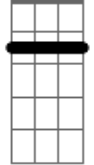

G  
O Que há lá fora  
Cm G  
Além de todo tempo que não para de chegar  
Em B  
Deixar o sol  
G A7 C D  
Entrar pela janela e ver outra pessoa  
G  
(an an du duuuu) (eh! eh!)  
( B7 Bm7 C7 G )  
( B7 C7 D7 )

© ukulele-chords.com

**B**

© ukulele-chords.com

**A7**

© ukulele-chords.com

**Bn7**

© ukulele-chords.com