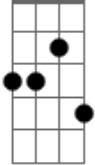

Bb  
Não é bom nem é ruim  
D7  
Nada pra fazer  
Gm Fm Eb7M  
A mesma vida olhando para mim  
Cm7 Bb  
O mesmo rosto dizendo que não  
Gb C7 F D  
Flores da mesma estação (uo uoo!)

G  
Quem eu não sou  
Gbm7  
Onde eu não vou  
B7 Em  
Quando eu não estou  
Dm7 G7 C  
Se eu tivesse outros olhos para ver  
Am7  
Só mais uma vez  
D  
Uma chance, um novo começo  
G B7 Em7 Gm7 C7  
Ser quem eu não sou

G  
O Que há lá fora  
Cm G  
Além de todo tempo que não para de chegar  
Em B  
Deixar o sol  
G A7 C D  
Entrar pela janela e ver outra pessoa  
G  
(an an du duuuu) (eh! eh!)  
( B7 Bm7 C7 G )  
( B7 C7 D7 )

## Acordes

Diagramas de acordes para Ukulele:

- Eb7M
- Bb
- D7
- Gm
- Fm
- Eb
- Bbm
- D
- Cn
- Dn
- Ebn
- Cn7
- Gb
- C7
- F
- G
- Gbm7
- B7

**En**

© ukulele-chords.com

**Dn7**

© ukulele-chords.com

**G7**

© ukulele-chords.com

**Eb7**

© ukulele-chords.com

**E**

© ukulele-chords.com

**Ebn7**

© ukulele-chords.com

**F7**