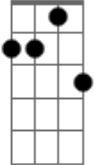

Bb
 Não é bom nem é ruim
D7
 Nada pra fazer
Gm **Fm** **Eb7M**
 A mesma vida olhando para mim
Cm7 **Bb**
 O mesmo rosto dizendo que não
Gb **C7** **F** **D**
 Flores da mesma estação (uo uoo!)

G
 Quem eu não sou
Gbm7
 Onde eu não vou
B7 **Em**
 Quando eu não estou
Dm7 **G7** **C**
 Se eu tivesse outros olhos para ver
Am7
 Só mais uma vez
D
 Uma chance, um novo começo
G **B7** **Em7** **Gm7** **C7**
 Ser quem eu não sou

G
 O Que há lá fora
Cm **G**
 Além de todo tempo que não para de chegar
Em **B**
 Deixar o sol
G **A7** **C** **D**
 Entrar pela janela e ver outra pessoa
G
 (an an du duuuu) (eh! eh!)
 (**B7** **Bm7** **C7** **G**)
 (**B7** **C7** **D7**)

G
 Quem eu não sou
Gbm7
 Onde eu não vou
B7 **Em**
 Quando eu não estou
Dm7 **G7** **C**
 Se eu tivesse outros olhos para ver
Am7
 Só mais uma vez
D
 Uma chance, um novo começo
G
 Ser quem eu não sou

Acordes

Diagramas de acordes para Ukulele (4 cordas):

- Eb7M**: 4, 4, 4, 4
- Bb**: 4, 4, 4, 4
- D7**: 4, 4, 4, 4
- Gm**: 4, 4, 4, 4
- Fm**: 4, 4, 4, 4
- Eb**: 4, 4, 4, 4
- Bbm**: 4, 4, 4, 4
- D**: 4, 4, 4, 4
- Cn**: 4, 4, 4, 4
- Dn**: 4, 4, 4, 4
- Ebn**: 4, 4, 4, 4
- Cn7**: 4, 4, 4, 4
- Gb**: 4, 4, 4, 4
- C7**: 4, 4, 4, 4
- F**: 4, 4, 4, 4
- G**: 4, 4, 4, 4
- Gbm7**: 4, 4, 4, 4
- B7**: 4, 4, 4, 4