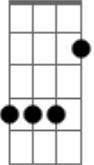

© ukulele-chords.com

© ukulele-chords.com

© ukulele-chords.com

© ukulele-chords.com

© ukulele-chords.com

© ukulele-chords.com

© ukulele-chords.com

© ukulele-chords.com

E

© ukulele-chords.com

© ukulele-chords.com

© ukulele-chords.com

© ukulele-chords.com

© ukulele-chords.com

© ukulele-chords.com