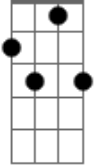

Bb
 Não é bom nem é ruim
D7
 Nada pra fazer
Gm **Fm** **Eb7M**
 A mesma vida olhando para mim
Cm7 **Bb**
 O mesmo rosto dizendo que não
Gb **C7** **F** **D**
 Flores da mesma estação (uo uoo!)

G
 Quem eu não sou
Gbm7
 Onde eu não vou
B7 **Em**
 Quando eu não estou
Dm7 **G7** **C**
 Se eu tivesse outros olhos para ver
Am7
 Só mais uma vez
D
 Uma chance, um novo começo
G **B7** **Em7** **Gm7** **C7**
 Ser quem eu não sou

G
 O Que há lá fora
Cm **G**
 Além de todo tempo que não para de chegar
Em **B**
 Deixar o sol
G **A7** **C** **D**
 Entrar pela janela e ver outra pessoa
G
 (an an du duuuu) (eh! eh!)
 (**B7** **Bm7** **C7** **G**)
 (**B7** **C7** **D7**)

E

© ukulele-chords.com

Ebn7

© ukulele-chords.com

F7

© ukulele-chords.com

B

© ukulele-chords.com