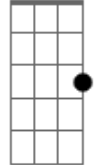

© ukulele-chords.com

© ukulele-chords.com

© ukulele-chords.com

C

© ukulele-chords.com

© ukulele-chords.com

© ukulele-chords.com

© ukulele-chords.com

© ukulele-chords.com

© ukulele-chords.com

© ukulele-chords.com

© ukulele-chords.com

© ukulele-chords.com

© ukulele-chords.com

© ukulele-chords.com