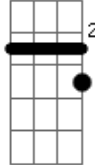

© ukulele-chords.com

© ukulele-chords.com

© ukulele-chords.com

© ukulele-chords.com

© ukulele-chords.com

© ukulele-chords.com

© ukulele-chords.com

Eb7

© ukulele-chords.com

© ukulele-chords.com

© ukulele-chords.com

© ukulele-chords.com

© ukulele-chords.com

© ukulele-chords.com

© ukulele-chords.com