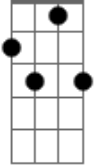

Bb  
Não é bom nem é ruim  
D7  
Nada pra fazer  
Gm Fm Eb7M  
A mesma vida olhando para mim  
Cm7 Bb  
O mesmo rosto dizendo que não  
Gb C7 F D  
Flores da mesma estação (uo uoo!)

G  
Quem eu não sou  
Gbm7  
Onde eu não vou  
B7 Em  
Quando eu não estou  
Dm7 G7 C  
Se eu tivesse outros olhos para ver  
Am7  
Só mais uma vez  
D  
Uma chance, um novo começo  
G B7 Em7 Gm7 C7  
Ser quem eu não sou

G  
O Que há lá fora  
Cm G  
Além de todo tempo que não para de chegar  
Em B  
Deixar o sol  
G A7 C D  
Entrar pela janela e ver outra pessoa  
G  
(an an du duuuu) (eh! eh!)  
( B7 Bm7 C7 G )  
( B7 C7 D7 )

## Acordes

Diagramas de acordes para Ukulele:

- Eb7M
- Bb
- D7
- Gm
- Fm
- Eb
- Bbm
- D
- Cn
- Dn
- Ebn
- Cn7
- Gb
- C7
- F
- G
- Gbm7
- B7

**En**

© ukulele-chords.com

**Dn7**

© ukulele-chords.com

**G7**

© ukulele-chords.com

**Eb7**

© ukulele-chords.com

**E**

© ukulele-chords.com

**Ebn7**

© ukulele-chords.com

**F7**