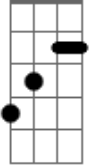

Bb
 Não é bom nem é ruim
D7
 Nada pra fazer
Gm **Fm** **Eb7M**
 A mesma vida olhando para mim
Cm7 **Bb**
 O mesmo rosto dizendo que não
Gb **C7** **F** **D**
 Flores da mesma estação (uo uoo!)

G
 Quem eu não sou
Gbm7
 Onde eu não vou
B7 **Em**
 Quando eu não estou
Dm7 **G7** **C**
 Se eu tivesse outros olhos para ver
Am7
 Só mais uma vez
D
 Uma chance, um novo começo
G **B7** **Em7** **Gm7** **C7**
 Ser quem eu não sou

G
 O Que há lá fora
Cm **G**
 Além de todo tempo que não para de chegar
Em **B**
 Deixar o sol
G **A7** **C** **D**
 Entrar pela janela e ver outra pessoa
G
 (an an du duuuu) (eh! eh!)
 (**B7** **Bm7** **C7** **G**)
 (**B7** **C7** **D7**)

E

© ukulele-chords.com

Ebn7

© ukulele-chords.com

F7

© ukulele-chords.com

B

© ukulele-chords.com