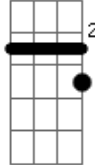

Bb
 Não é bom nem é ruim
D7
 Nada pra fazer
Gm **Fm** **Eb7M**
 A mesma vida olhando para mim
Cm7 **Bb**
 O mesmo rosto dizendo que não
Gb **C7** **F** **D**
 Flores da mesma estação (uo uoo!)

G
 Quem eu não sou
Gbm7
 Onde eu não vou
B7 **Em**
 Quando eu não estou
Dm7 **G7** **C**
 Se eu tivesse outros olhos para ver
Am7
 Só mais uma vez
D
 Uma chance, um novo começo
G **B7** **Em7** **Gm7** **C7**
 Ser quem eu não sou

An7

© ukulele-chords.com

En7

© ukulele-chords.com

Gn7

© ukulele-chords.com

Eb7

© ukulele-chords.com