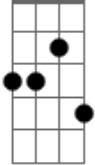

Bb
 Não é bom nem é ruim
D7
 Nada pra fazer
Gm **Fm** **Eb7M**
 A mesma vida olhando para mim
Cm7 **Bb**
 O mesmo rosto dizendo que não
Gb **C7** **F** **D**
 Flores da mesma estação (uo uoo!)

G
 Quem eu não sou
Gbm7
 Onde eu não vou
B7 **Em**
 Quando eu não estou
Dm7 **G7** **C**
 Se eu tivesse outros olhos para ver
Am7
 Só mais uma vez
D
 Uma chance, um novo começo
G **B7** **Em7** **Gm7** **C7**
 Ser quem eu não sou

G
 O Que há lá fora
Cm **G**
 Além de todo tempo que não para de chegar
Em **B**
 Deixar o sol
G **A7** **C** **D**
 Entrar pela janela e ver outra pessoa
G
 (an an du duuuu) (eh! eh!)
 (**B7** **Bm7** **C7** **G**)
 (**B7** **C7** **D7**)

Diagramas de acordes para Ukulele (4 cordas):

- Eb7M**: 4, 4, 4, 4
- Bb**: 4, 4, 4, 4
- D7**: 4, 4, 4, 4
- Gm**: 4, 4, 4, 4
- Fm**: 4, 4, 4, 4
- Eb**: 4, 4, 4, 4
- Bbm**: 4, 4, 4, 4
- D**: 4, 4, 4, 4
- Cn**: 4, 4, 4, 4
- Dn**: 4, 4, 4, 4
- Ebn**: 4, 4, 4, 4
- Cn7**: 4, 4, 4, 4
- Gb**: 4, 4, 4, 4
- C7**: 4, 4, 4, 4
- F**: 4, 4, 4, 4
- G**: 4, 4, 4, 4
- Gbm7**: 4, 4, 4, 4
- B7**: 4, 4, 4, 4

A7

© ukulele-chords.com

E7

© ukulele-chords.com

Gn7

© ukulele-chords.com

Eb7

© ukulele-chords.com