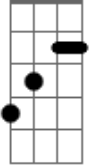

© ukulele-chords.com

© ukulele-chords.com

© ukulele-chords.com

© ukulele-chords.com

© ukulele-chords.com

© ukulele-chords.com

© ukulele-chords.com

© ukulele-chords.com

© ukulele-chords.com

© ukulele-chords.com

© ukulele-chords.com

B

© ukulele-chords.com

© ukulele-chords.com

© ukulele-chords.com