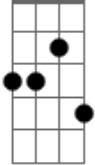

© ukulele-chords.com

© ukulele-chords.com

© ukulele-chords.com

© ukulele-chords.com

© ukulele-chords.com

© ukulele-chords.com

© ukulele-chords.com

© ukulele-chords.com

© ukulele-chords.com

Ebn7

© ukulele-chords.com

© ukulele-chords.com

© ukulele-chords.com

© ukulele-chords.com

© ukulele-chords.com