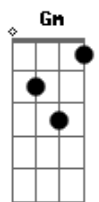

© ukulele-chords.com