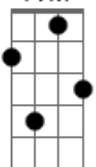

© ukulele-chords.com

F7M