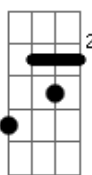

Marisol Carrasco - Decision

tom:

Intro: Ab7M Cm Bb Ab7M Bb

Oh cristo he entrado en el recinto de la oscuridad

Y las tinieblas me hieren

Me duelen y me lastiman

Siento falta de ti

Sé que tú estás en mí

Bb

© ukulele-chords.com

Eb

© ukulele-chords.com

Gm

© ukulele-chords.com

Ab

© ukulele-chords.com