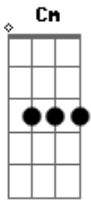

Marisela - Sola con mi soledad

tom:

Cm (forma dos acordes no tom de Bm)

Capostrate na 1ª casa

Intro: G D A A7 D

D A
Me he quedado de repente absolutamente cubierta de llanto
A7 A A7 D
Totalmente a la deriva sin nada de nada fuera de tu vida
D A
Y ni siquiera me enteras de tu acelerada y brusca decisión
G D A D
Nada no me dices nada, tan sólo querida esto es un adiós
G A Gb Bm
No seas cruel amor no hieras, a mi vida
G D A D A
A7
Pero tu ya no me escuchas das vuelta la cara y me dejas así

[Refrão]

D G A7 D
Sola con mi soledad, sola sin tu compañía
G D A7 D
Sola por quererte tanto, por creer ha ciegas que tu me querías
D G A7 D
Sola con mi soledad, sola con mis sentimientos
G D A7 D

Pero a pesar de todo, te sigo esperando te sigo queriendo
G D
Queriéndote, a pesar de tu olvido
A A7 D
Porque aunque un rayo me parta tu, seguirás siendo mío

[Interlúdio] G D A A7 D

G D A D
Nada no me dices nada, tan sólo querida esto es un adiós
G A Gb Bm
No seas cruel amor no hieras, a mi vida
G D A D A
A7
Pero tu ya no me escuchas das vuelta la cara y me dejas así

[Refrão]

D G A7 D
Sola con mi soledad, sola sin tu compañía
G D A7 D
Sola por quererte tanto, por creer ha ciegas que tu me querías
D G A7 D
Sola con mi soledad, sola con mis sentimientos
G D A7 D
Pero a pesar de todo, te sigo esperando te sigo queriendo
(E B G D A E)

Acordes

© ukulele-chords.com