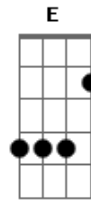

© ukulele-chords.com