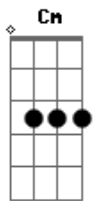

Marisela - Sola con mi soledad

tom:

Cm (forma dos acordes no tom de Bm)

Capostrate na 1ª casa

Intro: G D A A7 D

D A
Me he quedado de repente absolutamente cubierta de llanto
A7 A A7 D
Totalmente a la deriva sin nada de nada fuera de tu vida
D A
Y ni siquiera me enteras de tu acelerada y brusca decisión
G D A D
Nada no me dices nada, tan sólo querida esto es un adiós
G A Gb Bm
No seas cruel amor no hieras, a mi vida
G D A D A
A7
Pero tu ya no me escuchas das vuelta la cara y me dejas así

[Refrão]

D G A7 D
Sola con mi soledad, sola sin tu compañía
G D A7 D
Sola por quererte tanto, por creer ha ciegas que tu me querías
D G A7 D
Sola con mi soledad, sola con mis sentimientos
G D A7 D

Pero a pesar de todo, te sigo esperando te sigo queriendo
G D
Queriéndote, a pesar de tu olvido
A A7 D
Porque aunque un rayo me parta tu, seguirás siendo mío

[Interlúdio] G D A A7 D

G D A D
Nada no me dices nada, tan sólo querida esto es un adiós
G A Gb Bm
No seas cruel amor no hieras, a mi vida
G D A D A
A7
Pero tu ya no me escuchas das vuelta la cara y me dejas así

[Refrão]

D G A7 D
Sola con mi soledad, sola sin tu compañía
G D A7 D
Sola por quererte tanto, por creer ha ciegas que tu me querías
D G A7 D
Sola con mi soledad, sola con mis sentimientos
G D A7 D
Pero a pesar de todo, te sigo esperando te sigo queriendo
(E B G D A E)

Acordes

© ukulele-chords.com