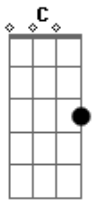

© ukulele-chords.com