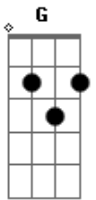

© ukulele-chords.com