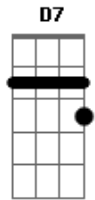

© ukulele-chords.com