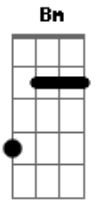

© ukulele-chords.com