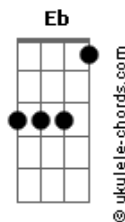

Marisa Monte - Fazendo Cena

tom:

Intro: G Db Am D7
G Db Am

D7 G
Fazendo cena
Db Am
Poema se pôr
D7 G
Sobre o hemisfério
Db Am
Mistério de luz
D7 G
Reina sob o céu
Db Am
Sobre o Mar de Saturno
D Eb Em
Já vai circular
A7 Am
Planeta água mar
D7 G
Vou te aguardar
Db Am
Aguardente demais
D7 G
É claro e evidente
Db Am
Que sentes demais
D7 G Db
Sob o arco-íris sincero
Am D Eb Em
Tua íris molhar teu suor
A7 Am
Te saber de cor
D7 G
Fazendo cena
Db Am
Poema se pôr
D7 G
Sobre o hemisfério
Db Am
Mistério de luz
D7 G
Reina sob o céu
Db Am
Sobre o Mar de Saturno
D Eb Em
Já vai circular
A7 Am
Planeta água mar
D7 G
Vou te aguardar
Db Am
Aguardente demais
D7 G
É claro e evidente
Db Am
Que sentes demais
D7 G Db
Sob o arco-íris sincero

Am D Eb Em
Tua íris molhar teu suor
A7 Am
Te saber de cor

(Eb Em A7 Em D)
(Eb Em A7 Em D)

G Db
Retomar o ar
Am D7
Nascer novo dia
Bm Bbm
Tal como harmonia
Am D7
É só magia
G Db
E suspirar a dor
Am D7
Vencer o destino
Bm Bbm
Viver a alegria
Am D7
Sincera verdadeira
G
Cena
Db Am
Poema se pôr
D7 G
Sobre o hemisfério
Db Am
Mistério de luz
D7 G
Reina sob o céu
Db Am
Sobre o Mar de Saturno
D Eb Em
Já vai circular
A7 Am
Planeta água mar
D7 G
Vou te aguardar
Db Am
Aguardente demais
D7 G
É claro e evidente
Db Am
Que sentes demais
D7 G Db
Sob o arco-íris sincero
Am D7 Eb Em
Tua íris molhar teu suor
A7 Am
Te saber de cor
D7 G Db Am
Fazendo cena
D7 G Db Am
Fazendo cena
D7 G
Fazendo cena

Acordes