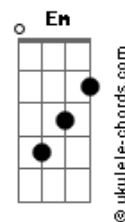

Marisa Monte - Fazendo Cena

tom:

Intro: G Db Am D7
G Db Am

D7 G
Fazendo cena
Db Am
Poema se pôr
D7 G
Sobre o hemisfério
Db Am
Mistério de luz
D7 G
Reina sob o céu
Db Am
Sobre o Mar de Saturno
D Eb Em
Já vai circular
A7 Am
Planeta água mar
D7 G
Vou te aguardar
Db Am
Aguardente demais
D7 G
É claro e evidente
Db Am
Que sentes demais
D7 G Db
Sob o arco-íris sincero
Am D Eb Em
Tua íris molhar teu suor
A7 Am
Te saber de cor
D7 G
Fazendo cena
Db Am
Poema se pôr
D7 G
Sobre o hemisfério
Db Am
Mistério de luz
D7 G
Reina sob o céu
Db Am
Sobre o Mar de Saturno
D Eb Em
Já vai circular
A7 Am
Planeta água mar
D7 G
Vou te aguardar
Db Am
Aguardente demais
D7 G
É claro e evidente
Db Am
Que sentes demais
D7 G Db
Sob o arco-íris sincero

Am D Eb Em
Tua íris molhar teu suor
A7 Am
Te saber de cor

(Eb Em A7 Em D)
(Eb Em A7 Em D)

G Db
Retomar o ar
Am D7
Nascer novo dia
Bm Bbm
Tal como harmonia
Am D7
É só magia
G Db
E suspirar a dor
Am D7
Vencer o destino
Bm Bbm
Viver a alegria
Am D7
Sincera verdadeira
G
Cena
Db Am
Poema se pôr
D7 G
Sobre o hemisfério
Db Am
Mistério de luz
D7 G
Reina sob o céu
Db Am
Sobre o Mar de Saturno
D Eb Em
Já vai circular
A7 Am
Planeta água mar
D7 G
Vou te aguardar
Db Am
Aguardente demais
D7 G
É claro e evidente
Db Am
Que sentes demais
D7 G Db
Sob o arco-íris sincero
Am D7 Eb Em
Tua íris molhar teu suor
A7 Am
Te saber de cor
D7 G Db Am
Fazendo cena
D7 G Db Am
Fazendo cena
D7 G
Fazendo cena

Acordes