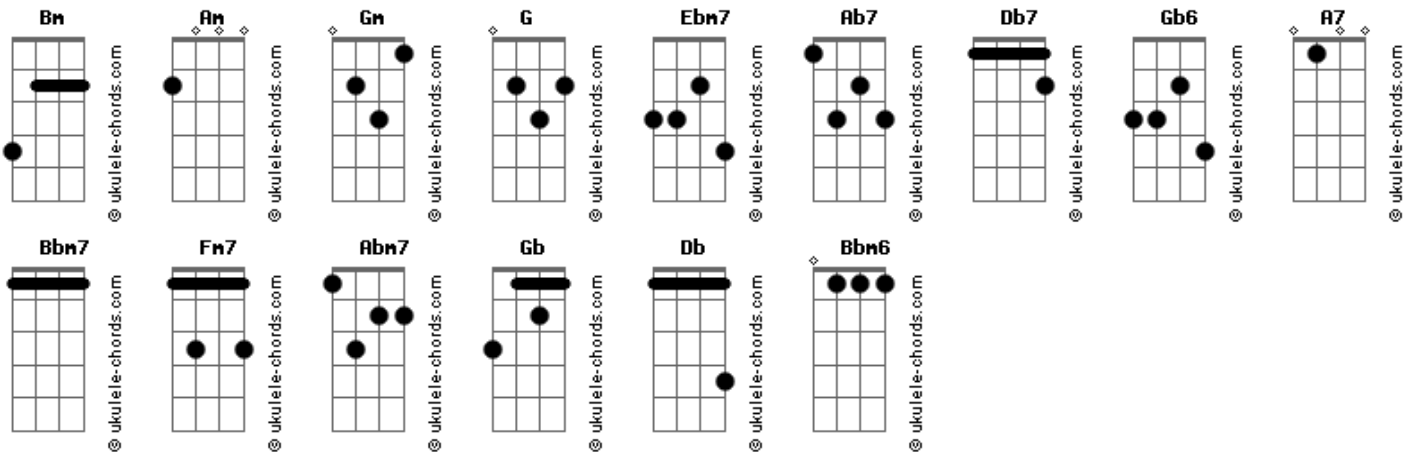

Marisa Monte - Espaçonaves

tom:

Intro: Ebm7 Ab7 Ab7

Db7
 Não é coisa pouca
 F#7M Gb6
 Boca de rio seco
 A7 Bbm7
 Todo vazio que se inventa
 Fm7 Bm
 Todas as espaçonaves
 Ebm7 Am
 Do meu coração planeta
 Abm7
 Não é coisa pouca
 Gm
 Boca de gelo seco
 Gb Ab7 Db
 Que meu coração mereça
 Bbm7 Bbm6
 Não é coisa à toa apesar de ser
 A7 Ab7
 Que meu coração esqueça

Db7
 Quando a solidão vem
 F#7M Gb6
 Tem que se cuidar bem
 A7 Bbm7
 Do que se tem na cabeça
 Fm7 Bm
 Roupa de secar no sol, sim
 Ebm7 Am
 Banho de perfume e jasmim
 Abm7 Gm
 Se for coisa à toa você vai ver
 Gb Ab7
 Que desapareça

Acordes

Bbm7 Bbm6
 Se for coisa à toa você vai
 A7 Ab7
 Ver que desapareça

Db7
 Não é coisa pouca
 F#7M Gb6
 Boca de rio seco
 A7 Bbm7
 Todo vazio que se inventa
 Fm7 Bm
 Todas as espaçonaves
 Ebm7 Am
 Do meu coração planeta
 Abm7
 Não é coisa pouca
 Gm
 Boca de gelo seco
 Gb Ab7 Db
 Que meu coração mereça
 Bbm7 Bbm6
 Não é coisa à toa apesar de ser
 A7 Ab7
 Que meu coração esqueça

(Db7 F#7M Gb6 A7)
 (Bbm7 Fm7 Bm)
 (Ebm7 Am)

Abm7 Gm
 Se for coisa à toa você vai ver
 Gb Ab7 Db
 Que desapareça
 Bbm7 Bbm6
 Se for coisa à toa você vai
 A7 Ab7 Db
 Ver que desapareça