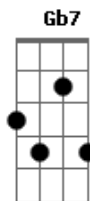

© ukulele-chords.com