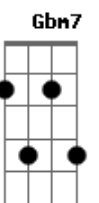

© ukulele-chords.com