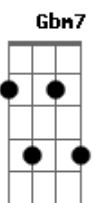

Mario Sergio - Nasci Pra Cantar e Sambar

tom:

Intro: Db7 Gbm7 B7 E Db7 Gbm7 B7 E

Vejo que o sol já vai raiar
 Db7 Gbm7
 B7 E

A nossa vida é mesmo assim

E a gente só "Iara, Iaiá" pra madrugada não ter fim
 Db7 Gbm7 B7 Abm7

Quando o galo cantar
 E7 A7M

Também vou cantar pra subir
 G Bm7

A cidade vai se levantar na hora de eu partir
 Db7 Gbm7 B7 Abm7
 E7 A7M

No aconchego do lar

G Bm7
 Alguém me espera a sorrir

Com um beijo pra relaxar na hora de dormir
 Db7 Gbm7 B7 E

Quando à tarde então cair, vou acordar
 Db7 Gbm7 B7

Me levantar, me espreguiçar pra despertar
 E Db7 Gbm7 B7

Cantar um samba pra esquentar
 E

Um chope pra distrair, sintonizar
 Db7 Gbm7 B7

Pra refletir o que fazer o que falar
 Abm7 Db7 Gbm7

Eu nasci pra cantar e sambar
 B7 B7 E

Acordes

© ukulele-chords.com

© ukulele-chords.com

© ukulele-chords.com

© ukulele-chords.com

© ukulele-chords.com

© ukulele-chords.com