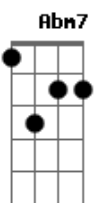

© ukulele-chords.com

© ukulele-chords.com