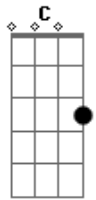

Mario Sergio - Na Flor da Primavera

tom:

D

D D7 Dm D

Me perfumei na flor da primavera

C D Dm G7

Perfume de amor é tudo

Am E Am7

Que eu te prometo reservar cada momento

G7 C G7 B7

E mais e mais te amar

Acordes

© ukulele-chords.com

© ukulele-chords.com

© ukulele-chords.com

© ukulele-chords.com