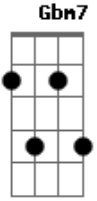

© ukulele-chords.com