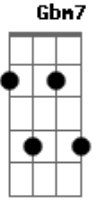

© ukulele-chords.com