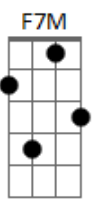

Mario Sergio - Na Flor da Primavera

tom:

D

D D7 Dm D

Me perfumei na flor da primavera

C D Dm G7

Perfume de amor é tudo

Am E Am7

Volta pra mim, perdoa sim que a lua quer brincar

F7M Dm Gbm7 Gm7

Na varanda, no jardim

C7 Am7 C7

Sem ter você aqui, não faz sentido não

D7 D

Pra que meu tamborim, me diz pra que meu violão

F7M E7

Que eu te prometo reservar cada momento

G7 C G7 B7

E mais e mais te amar

Acordes

© ukulele-chords.com

© ukulele-chords.com

© ukulele-chords.com

© ukulele-chords.com