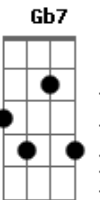

© ukulele-chords.com