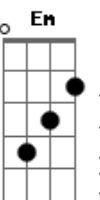

© ukulele-chords.com