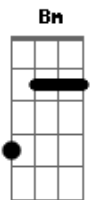

© ukulele-chords.com