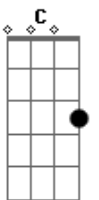

© ukulele-chords.com