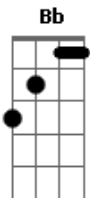

© ukulele-chords.com