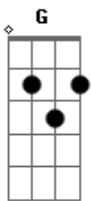

Mário Gonzaga - Sinfonia de Amar

tom:

Intro: G Cadd9 G D
G Cadd9 G D

G Cadd9 G D
Um doce beijo eu quero de você
G Cadd9 G D
Sentir o teu carinho, estar contigo
G Cadd9 G D
Quero te dedicar uma música romântica
G Cadd9 G D
Que mostre a sinfonia de amar

G Cadd9
Em meu mundo eu sei

G D
Só existe você

G Cadd9 G D
E como eu quero partilhar meus momentos contigo

G Cadd9
Vou pegar em tua mão

G D G Cadd9 G D
Te passar a energia positiva que habita em mim

C
Você é incrível de mais

G D C
Seus olhos sua boca me chamam

Em D
E me dizem que o sonho é real

C
Uma mulher pra amar

G D
Que saiba encantar

C G D
E expressar a vontade de viver e sorrir

Cadd9 G D Cadd9 Em D
Uuuh Ooh

Cadd9 G D Cadd9 Em D
Uuuh Ooh

G Cadd9 G D
A chuva toca em meu rosto e me faz refletir

G Cadd9 G D
Eu olho pra você e penso em não desistir

G Cadd9 G D
Me aproximo de você e sinto uma sensação

G Cadd9 G D
Que me fortalece e me faz prosseguir

G Cadd9
Em meu mundo eu sei

G D
Só existe você

G Cadd9 G D
E como eu quero partilhar meus momentos contigo

G Cadd9
Vou pegar em tua mão

G D G Cadd9 G D
Te passar a energia positiva que habita em mim

C
Você é incrível de mais

G D C
Seus olhos sua boca me chamam

Em D
E me dizem que o sonho é real

C
Uma mulher pra amar

G D
Que saiba encantar

C G D
E expressar a vontade de viver e sorrir

Cadd9 G D Cadd9 Em D
Uuuh Ooh

Cadd9 G D Cadd9 Em D
Uuuh Ooh

Acordes

© ukulele-chords.com