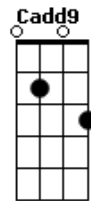

© ukulele-chords.com