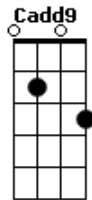

ukulele-chords.com