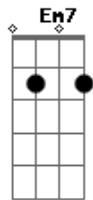

© ukulele-chords.com