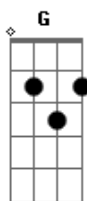

Mário Glória - Lei do Retorno

tom:

Intro: G

Tudo bem, eu mereço
Mas tinha que ser desse jeito?
Me deixando assim sem nenhuma explicação
Por você abandonei minha mulher
Você prometeu que eu seria seu pro que der e vier
E eu caí, feito um pato
No seu papo furado
Logo eu que já estava acostumado

A enganar, dessa vez foi eu o enganado
Demorou, mas eu paguei um preço alto

[Refrão]

O que me conforta na vida é que tudo volta
Esse mundo não gira, ele capota
Pode apostar que ele cobra
Por isso vamos brindar à lei do retorno
Eu já paguei o meu preço, você vai pagar em dobro
Eu lhe garanto que ela é pra todos

[Final] G

Acordes

© ukulele-chords.com