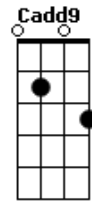

© ukulele-chords.com