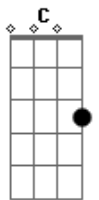

Toda hora liga, quer saber a localização
 Dm F
 Ela não entendeu a magia do boteco
 C G
 Só quero tomar uma pra curtir, ficar quieto
 Dm F
 Fica pensando que eu tô e na bagaça
 E
 Ela tem que entender
 Que eu amo a cachaça

[Refrão]
 Am F
 Chego já! Chego Já!
 C G
 Só tem mais uns 6 bares pra parar
 [Final] Am F C G

Acordes

© ukulele-chords.com

© ukulele-chords.com

© ukulele-chords.com

© ukulele-chords.com

© ukulele-chords.com