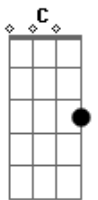

Toda hora liga, quer saber a localização
 Dm F
 Ela não entendeu a magia do boteco
 C G
 Só quero tomar uma pra curtir, ficar quieto
 Dm F
 Fica pensando que eu tô e na bagaça
 E
 Ela tem que entender
 Que eu amo a cachaça

[Refrão]
 Am F
 Chego já! Chego Já!
 C G
 Só tem mais uns 6 bares pra parar
 [Final] Am F C G

Acordes

© ukulele-chords.com

© ukulele-chords.com

© ukulele-chords.com

© ukulele-chords.com

© ukulele-chords.com