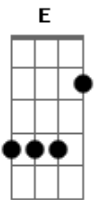

Toda hora liga, quer saber a localização
 Dm F
 Ela não entendeu a magia do boteco
 C G
 Só quero tomar uma pra curtir, ficar quieto
 Dm F
 Fica pensando que eu tô e na bagaça
 E
 Ela tem que entender
 Que eu amo a cachaça

[Refrão]
 Am F
 Chego já! Chego Já!
 C G
 Só tem mais uns 6 bares pra parar
 [Final] Am F C G

Acordes

© ukulele-chords.com

© ukulele-chords.com

© ukulele-chords.com

© ukulele-chords.com

© ukulele-chords.com