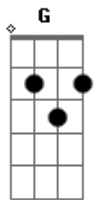

Toda hora liga, quer saber a localização
 Dm F
 Ela não entendeu a magia do boteco
 C G
 Só quero tomar uma pra curtir, ficar quieto
 Dm F
 Fica pensando que eu tô e na bagaça
 E
 Ela tem que entender
 Que eu amo a cachaça

[Refrão]
 Am F
 Chego já! Chego Já!
 C G
 Só tem mais uns 6 bares pra parar
 [Final] Am F C G

Acordes

© ukulele-chords.com

© ukulele-chords.com

© ukulele-chords.com

© ukulele-chords.com

© ukulele-chords.com