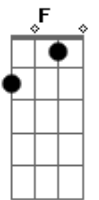

© ukulele-chords.com