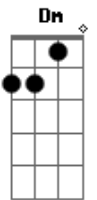

Toda hora liga, quer saber a localização
 Dm F
 Ela não entendeu a magia do boteco
 C G
 Só quero tomar uma pra curtir, ficar quieto
 Dm F
 Fica pensando que eu tô e na bagaça
 E
 Ela tem que entender
 Que eu amo a cachaça

[Refrão]
 Am F
 Chego já! Chego Já!
 C G
 Só tem mais uns 6 bares pra parar
 [Final] Am F C G

Acordes

© ukulele-chords.com

© ukulele-chords.com

© ukulele-chords.com

© ukulele-chords.com

© ukulele-chords.com