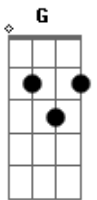

Toda hora liga, quer saber a localização
 Dm F
 Ela não entendeu a magia do boteco
 C G
 Só quero tomar uma pra curtir, ficar quieto
 Dm F
 Fica pensando que eu tô e na bagaça
 E
 Ela tem que entender
 Que eu amo a cachaça

[Refrão]
 Am F
 Chego já! Chego Já!
 C G
 Só tem mais uns 6 bares pra parar
 [Final] Am F C G

Acordes

© ukulele-chords.com

© ukulele-chords.com

© ukulele-chords.com

© ukulele-chords.com

© ukulele-chords.com