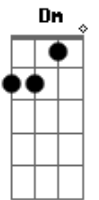

Toda hora liga, quer saber a localização
 Dm F
 Ela não entendeu a magia do boteco
 C G
 Só quero tomar uma pra curtir, ficar quieto
 Dm F
 Fica pensando que eu tô e na bagaça
 E
 Ela tem que entender
 Que eu amo a cachaça

[Refrão]
 Am F
 Chego já! Chego Já!
 C G
 Só tem mais uns 6 bares pra parar
 [Final] Am F C G

Acordes

© ukulele-chords.com

© ukulele-chords.com

© ukulele-chords.com

© ukulele-chords.com

© ukulele-chords.com