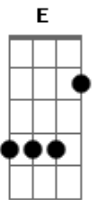

Toda hora liga, quer saber a localização
 Dm F
 Ela não entendeu a magia do boteco
 C G
 Só quero tomar uma pra curtir, ficar quieto
 Dm F
 Fica pensando que eu tô e na bagaça
 E
 Ela tem que entender
 Que eu amo a cachaça

[Refrão]
 Am F
 Chego já! Chego Já!
 C G
 Só tem mais uns 6 bares pra parar
 [Final] Am F C G

Acordes

© ukulele-chords.com

© ukulele-chords.com

© ukulele-chords.com

© ukulele-chords.com

© ukulele-chords.com