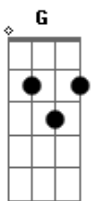

Mario Ghanna - Se Angelina ligar

Tom: G

G Gbm7
Depois de algum tempo
Bm7
Pedra chuva, algum lamento
Em7 Em7 Dm7
Quem sabe desse jeito vem notar
G7 C7 Cm7
Que a água é constante, bate, enfim
Bm7 Em7
Quebra a pedra bem de mansinho
Am7 D7 G D7
Troca a trava e vem apresende com o mar

(Harmonia se repete ao longo da canção)

Para que negar o seu carinho?
Regular mais um beijinho?
Deixa ser vai que é amor
Eu que não sou de me amarrar
Começo a pensar em namoro
Deixa esse lance fluir, chega de rolo
E se paixão precisar, eu dou
Se a saudade apertar, eu vou
Se Angelina ligar, eu digo que não
Para voar é bom ser passarinho
Não se nega um amor que vem de mansinho
Deixa eu desiludir esse seu coração
Se precisar, eu corro
Me apaixonou no apavoro
Faço o peito palpitar
Faço sentir o que é ser um
Abra a porta, o lacre, e deixa a luz (o blues)

Acordes

© ukulele-chords.com