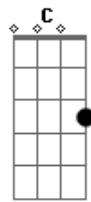

Mário Gamba - Deus Está Aqui

tom:

G

G D Em

Deus está aqui

C Am D

Deus está aqui

G D Em

Descanse nela, no colo dela

C Am Em
Descanse nela, no colo dela

(G D Em)
(C Am D)

G D Em
O espirito de Deus está nesse lugar

C Am D
O espirito de Deus se move nesse lugar

G D Em
Descanse nele, nos braços dele

C Am Em
Descanse nele, no colo dele

[Final] G D Em
C Am D

Acordes

© ukulele-chords.com

© ukulele-chords.com

© ukulele-chords.com

© ukulele-chords.com

© ukulele-chords.com