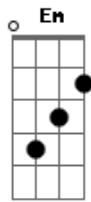

Mário Gamba - Deus Está Aqui

tom:

G

G D Em

Deus está aqui

C Am D

Deus está aqui

G D Em

Descanse nele, no colo dele

C Am Em

Descanse nele, no colo dele

G D Em

Maria está aqui

C Am D

Maria está aqui

G D Em

Descanse nela, no colo dela

C Am Em
Descanse nela, no colo dela

(G D Em)
(C Am D)

G D Em
O espirito de Deus está nesse lugar

C Am D
O espirito de Deus se move nesse lugar

G D Em
Descanse nele, nos braços dele

C Am Em
Descanse nele, no colo dele

[Final] G D Em
C Am D

Acordes

© ukulele-chords.com

© ukulele-chords.com

© ukulele-chords.com

© ukulele-chords.com

© ukulele-chords.com