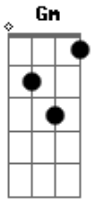

Mario Bofill - Para volver a santo tomé

tom: Gm

Yo andaba con el alma a flor de grito Dm Gm
Con el duende que dá el tinto A7
En noches chamameceras Dm

Y estaba por meterme a guitarrero Dm Gm
Cuando vi tus ojos negros A7
Que brillaban para mí D

Estribillo
A Santo Tomé añoraré cuando me vaya D A7

Allí el calor de la amistad anda a sus anchas D
A Santo Tomé he de volver por estar juntos otra vez D7 G
Santotomeña queda en tí toda mi fé B7 A D

La isleta ya nos vió con manos juntas Dm Gm
Cuando el sol caía de puntas A7
Sobre las piedras del río Dm

Y el Uruguay contento nos miraba Dm Gm
Con piruetas de mojarra A7
Para vernos sonreir D

Acordes

© ukulele-chords.com