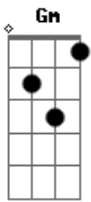

Mario Bofill - Para volver a santo tomé

tom: Gm

Yo andaba con el alma a flor de grito Dm Gm
Con el duende que dá el tinto A7
En noches chamameceras Dm

Y estaba por meterme a guitarrero Dm Gm
Cuando vi tus ojos negros A7
Que brillaban para mí D

Estribillo D A7
A Santo Tomé añoraré cuando me vaya

Allí el calor de la amistad anda a sus anchas D
A Santo Tomé he de volver por estar juntos otra vez D7 G
Santotomeña queda en tí toda mi fé B7 A D

La isleta ya nos vió con manos juntas Dm Gm
Cuando el sol caía de puntas A7
Sobre las piedras del río Dm

Y el Uruguay contento nos miraba Dm Gm
Con piruetas de mojarra A7
Para vernos sonreír D

Acordes

© ukulele-chords.com