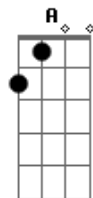

ukulele-chords.com