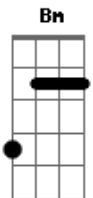

ukulele-chords.com