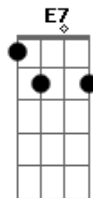

ukulele-chords.com