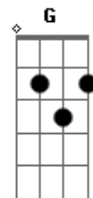

ukulele-chords.com