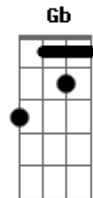

ukulele-chords.com