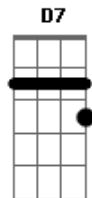

ukulele-chords.com