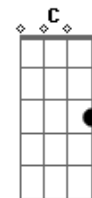

ukulele-chords.com