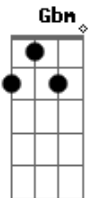

ukulele-chords.com

ukulele-chords.com