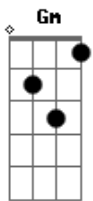

© ukulele-chords.com