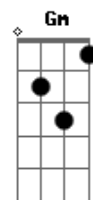

© ukulele-chords.com