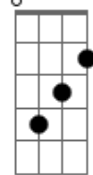

© ukulele-chords.com

Em