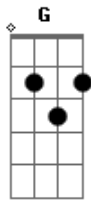

© ukulele-chords.com