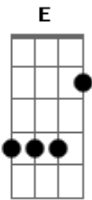

© ukulele-chords.com