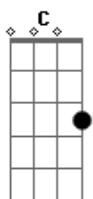

Mário Acioli - Semente do Amor

tom:

Intro: F Em G Am

F C
Não tinha como mudar
Em Am
O caminho de morte eterna
F C
Mas o Pai enviou Jesus
Em Am
O filho da salvação
F C
Sua morte me conservou
Em Am
E me deu um novo respirar
F C
E quando ressuscitou
Em Am
Se apresentou diante de seu Pai
F C Em
Para a confirmação de todo
Am
O seu sacrifício
F C Em
E agora ELE está à destra
Am
Da criação

F Em
Veio para morrer e me fez viver
G Am

Não tenho o que pagar para te adorar
F Em
Lá naquela Cruz tudo pagou
G Am
Com todo o seu amor, me vivificou

F C
Assim como uma semente
Em Am
Desabrocha ao tocar o chão
F C Em
Também foi com Jesus provando
Am
A dor e a aflição
F C Em
Trazendo uma Redenção para toda
Am
Geração
F C Em
E aquele que nEle crê não verá
Am
A condenação

F Em
Veio para morrer e me fez viver
G Am
Não tenho o que pagar para te adorar
F Em
Lá naquela Cruz tudo pagou
G Am
Com todo o seu amor, me vivificou

Acordes

© ukulele-chords.com