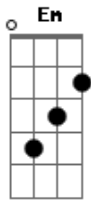

Mário Acioli - Semente do Amor

tom:

Intro: F Em G Am

F C
 Não tinha como mudar
 Em Am
 O caminho de morte eterna
 F C
 Mas o Pai enviou Jesus
 Em Am
 O filho da salvação
 F C
 Sua morte me conservou
 Em Am
 E me deu um novo respirar
 F C
 E quando ressuscitou
 Em Am
 Se apresentou diante de seu Pai
 F C Em
 Para a confirmação de todo
 Am
 O seu sacrifício
 F C Em
 E agora ELE está à destra
 Am
 Da criação

F Em
 Veio para morrer e me fez viver
 G Am

Não tenho o que pagar para te adorar
 F Em
 Lá naquela Cruz tudo pagou
 G Am
 Com todo o seu amor, me vivificou

F C
 Assim como uma semente
 Em Am
 Desabrocha ao tocar o chão
 F C Em
 Também foi com Jesus provando
 Am
 A dor e a aflição
 F C Em
 Trazendo uma Redenção para toda
 Am
 Geração
 F C Em
 E aquele que nEle crê não verá
 Am
 A condenação

F Em
 Veio para morrer e me fez viver
 G Am
 Não tenho o que pagar para te adorar
 F Em
 Lá naquela Cruz tudo pagou
 G Am
 Com todo o seu amor, me vivificou

Acordes

© ukulele-chords.com

© ukulele-chords.com