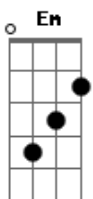

© ukulele-chords.com