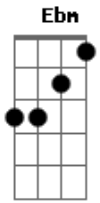

# Mário Acioli - Nome Que Reina

tom:

Intro: B Abm E Dbm Gb

Badd9  
 Antes mesmo de eu existir  
 Abm  
 Seu poder se revelava  
 E Dbm  
 Seu nome sobre a terra  
 Gb4 Gb  
 O céu e o mar governava  
 B Abm  
 Em cada promessa, em cada ação  
 E Dbm Gb  
 Cristo é o verbo, a eterna salvação

Badd9 Abm  
 Nome que cura, nome que salva  
 E Dbm Gb4  
 Nome que reina e o mal se cala  
 Gb Ebm Eadd9 Gb  
 Antes de nascer, já é Senhor

## Acordes

E B  
 Cristo, o nome que traz todo o amor  
 Abm E Dbm  
 Badd9 Abm  
 No começo está a palavra, tudo Ele formou  
 E Dbm Gb4 Gb  
 Sua autoridade o universo confirmou  
 Badd9 Abm  
 Seu nome é refúgio, fortaleza sem fim  
 E Dbm Gb4 Gb  
 Cristo, o Alfa e o Ômega em mim  
 Badd9 Abm  
 Nome que cura, nome que salva  
 E Dbm Gb4  
 Nome que reina e o mal se cala  
 Gb Ebm Eadd9 Gb  
 Antes de nascer, já é Senhor  
 E B  
 Cristo, o nome que traz todo o amor  
 [Final] Abm E Dbm Gb