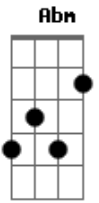

# Mário Acioli - Nome Que Reina

tom:

Intro: B Abm E Dbm Gb

Badd9  
 Antes mesmo de eu existir  
 Abm  
 Seu poder se revelava  
 E Dbm  
 Seu nome sobre a terra  
 Gb4 Gb  
 O céu e o mar governava  
 B Abm  
 Em cada promessa, em cada ação  
 E Dbm Gb  
 Cristo é o verbo, a eterna salvação

Badd9 Abm  
 Nome que cura, nome que salva  
 E Dbm Gb4  
 Nome que reina e o mal se cala  
 Gb Ebm Eadd9 Gb  
 Antes de nascer, já é Senhor

## Acordes

E B  
 Cristo, o nome que traz todo o amor  
 Abm E Dbm  
 Badd9 Abm  
 No começo está a palavra, tudo Ele formou  
 E Dbm Gb4 Gb  
 Sua autoridade o universo confirmou  
 Badd9 Abm  
 Seu nome é refúgio, fortaleza sem fim  
 E Dbm Gb4 Gb  
 Cristo, o Alfa e o Ômega em mim  
 Badd9 Abm  
 Nome que cura, nome que salva  
 E Dbm Gb4  
 Nome que reina e o mal se cala  
 Gb Ebm Eadd9 Gb  
 Antes de nascer, já é Senhor  
 E B  
 Cristo, o nome que traz todo o amor  
 [Final] Abm E Dbm Gb