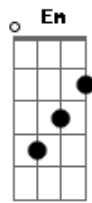

© ukulele-chords.com