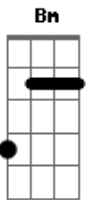

© ukulele-chords.com