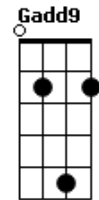

ukulele-chords.com