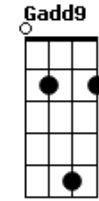

ukulele-chords.com