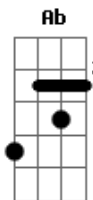

© ukulele-chords.com