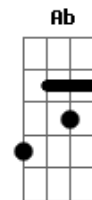

© ukulele-chords.com