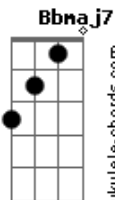

© ukulele-chords.com