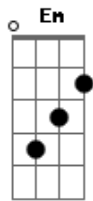

D Em
Encontrei em você não só o amor

C
Um brilho a mais além da luz
D G
O início, o meio mas sem fim
C
Uma eternidade enfim

Em C
Não menos que tudo, o norte no meu rumo
Em D C
Mãos dadas pelo mundo, caminho com você
Am

Te levo junto a mim

[Solo] G D Em C

G D
Você é o feitiço que me anima
Em C
Quando acordo para o caos do dia a dia

G D
Seus braços é o lugar que estou seguro
Em C
Estão lá quando adivinho o meu futuro

D Em
Nas avenidas ou corredores
C
Nas estações, em todas as suas cores
D G
O início, o meio mas sem fim
C
Uma eternidade enfim

[Solo] G D Em C
Em C Em D C

Acordes

© ukulele-chords.com

© ukulele-chords.com

© ukulele-chords.com

© ukulele-chords.com

© ukulele-chords.com