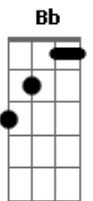

Marina Sena - Voltei Pra Mim

tom:

Intro: Bb Dm

[Primeira Parte]

Bb Gm7 Am
Amor, eu te deixei

Pra ir atrás do que eu sonhei
Gm7 Am Bb
Não tem mais nada a ver
Am
Já tava tão na minha

Bb Gm7
Eu tenho o dom de ir além
Am

Vou é correr o que tiver pra ver
Bb Gm7
Eu quero ter bem mais que eu tinha
Am Bb
E sem você, eu vejo tudo tão mais claro

[Pré-Refrão]

Gm7
Mais sabor
Am
Tem mais céu
Am
Perigo eu quero
Bb Gm7
Horizonte
Am
Cada coisa num instante de ilusões

[Refrão]

Bb Gm7
Voltei pra mim
Am
Cê sabe o que é bom

Onda do mar
Bb Gm7
Só quero te ver assim
Am
Se for pra ser melhor
Am
Pra ser ruim, nem quero

Bb Gm7
Voltei pra mim
Am
Cê sabe o que é bom

Onda do mar
Bb Gm7
Só quero te ver assim
Am
Se for pra ser melhor
Am
Pra ser ruim, nem quero

[Primeira Parte]

Bb Gm7 Am
Amor, eu te deixei

Acordes

© ukulele-chords.com

© ukulele-chords.com

© ukulele-chords.com

© ukulele-chords.com

Bb
Pra ir atrás do que eu sonhei
Gm7 Am
Não tem mais nada a ver
Am
Já tava tão na minha