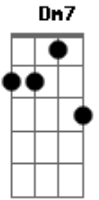

Marina Sena - Temporal

tom:

Intro: Dm7 C ^{Dm} Bb G

^{Dm7} Se parece com você ^{Am7}

Só se for um temporal ^{Bb}

Mexe tudo que te vê ^G

Me deixa sem abrigo ^{Dm7}

Me devora sem saber ^{Am7}

Mesmo assim

Eu tô no céu ^{Bb}

Se aqui dentro é só você ^G

Não posso mais ^A

Acordes

© ukulele-chords.com

© ukulele-chords.com

© ukulele-chords.com