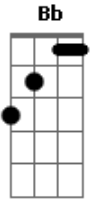

Marina Sena - Temporal

tom:

Intro: **Dm7** C **Dm** **Bb** G

Dm7 Se parece com você **Am7**

Só se for um temporal **Bb**

Mexe tudo que te vê **G**

Me deixa sem abrigo **Dm7**

Me devora sem saber **Am7**

Mesmo assim

Eu tô no céu **Bb**

Se aqui dentro é só você **G**

Não posso mais **A**

Acordes

© ukulele-chords.com

© ukulele-chords.com

© ukulele-chords.com