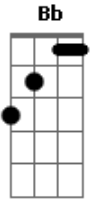

Marina Sena - Temporal

tom:

Intro: Dm7 C ^{Dm} Bb G

^{Dm7} Se parece com você ^{Am7}

Só se for um temporal ^{Bb}

Mexe tudo que te vê ^G

Me deixa sem abrigo ^{Dm7}

Me devora sem saber ^{Am7}

Mesmo assim

Eu tô no céu ^{Bb}

Se aqui dentro é só você ^G

Não posso mais ^A

Acordes

© ukulele-chords.com

© ukulele-chords.com

© ukulele-chords.com