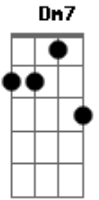

Marina Sena - Temporal

tom:

Intro: **Dm7** C **Dm** **Bb** G

Dm7 Se parece com você **Am7**

Só se for um temporal **Bb**

Mexe tudo que te vê **G**

Me deixa sem abrigo **Dm7**

Me devora sem saber **Am7**

Mesmo assim

Eu tô no céu **Bb**

Se aqui dentro é só você **G**

Não posso mais **A**

Acordes

© ukulele-chords.com

© ukulele-chords.com

© ukulele-chords.com