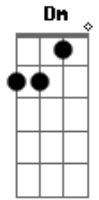

Marina Sena - Temporal

tom:

Intro: **Dm7** C **Dm** **Bb** G

Dm7 Se parece com você **Am7**

Só se for um temporal **Bb**

Mexe tudo que te vê **G**

Me deixa sem abrigo **Dm7**

Me devora sem saber **Am7**

Mesmo assim

Eu tô no céu **Bb**

Se aqui dentro é só você **G**

Não posso mais **A**

Acordes

© ukulele-chords.com

© ukulele-chords.com

© ukulele-chords.com