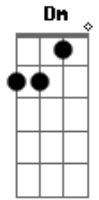

Marina Sena - Temporal

tom:

Intro: Dm7 C ^{Dm} Bb G

^{Dm7} Se parece com você ^{Am7}

Só se for um temporal ^{Bb}

Mexe tudo que te vê ^G

Me deixa sem abrigo ^{Dm7}

Me devora sem saber ^{Am7}

Mesmo assim

Eu tô no céu ^{Bb}

Se aqui dentro é só você ^G

Não posso mais ^A

Acordes

© ukulele-chords.com

© ukulele-chords.com

© ukulele-chords.com