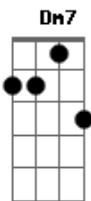

Vem, meu amor

Dm7

G7

Meu cobertor sabe te ter, bem

Cm7

Só começar pra desandar

Dm7

G7

E hoje eu tô aqui de boa

Cm7

Acordes

© ukulele-chords.com

© ukulele-chords.com

© ukulele-chords.com

© ukulele-chords.com

Tá fazendo pirraça no meu tamborim

Dm7 G7

Tô aqui, acho graça, vou fazer o quê?

Cm7

Depois sai, nem disfarça, tem medo de mim

Dm7 G7

Sem juízo! Tô vendo!

Cm7

Tô querendo, você sabe, não me trata assim