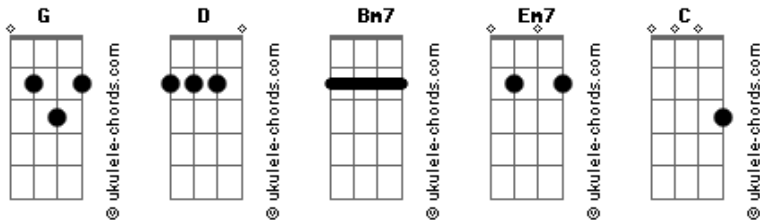

# Marina Sena - Quente e Colorido (part. Illy)

G tom:

[Primeira Parte]

D Bm7  
A gente se ajeita  
Em7  
De um jeito  
C  
Parece até que  
D Bm7  
Tem tempo que o mundo  
Em7  
Se ajeita  
C  
Pra ver a gente se encontrar

[Pré-Refão]

D  
Tudo que já passei, Crimes que cometi  
Bm7  
Se fui fora da lei, Se me comprometi  
Em7  
Se fui e já voltei, Tentei não consegui  
C  
Eu li na minha mão, O meu caminho  
  
D  
Tudo que já rezei, Parei na contramão  
Bm7  
Eu me purifiquei, Pisei com os pés no chão  
Em7

## Acordes

Foi pra ver você chegar  
C  
E me dizer

[Refrão]

D  
Que tudo que mais quer, sou eu  
Bm7  
Que tudo que passou, valeu  
Em7  
Pra ver que é real, paraíso total  
C  
É tudo quente e colorido