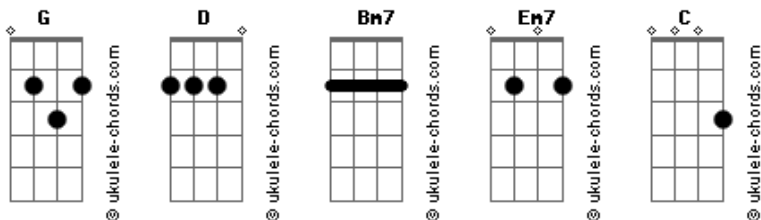

Marina Sena - Quente e Colorido (part. Illy)

G tom:

[Primeira Parte]

D Bm7
A gente se ajeita
Em7
De um jeito
C
Parece até que
D Bm7
Tem tempo que o mundo
Em7
Se ajeita
C
Pra ver a gente se encontrar

[Pré-Refão]

D
Tudo que já passei, Crimes que cometi
Bm7
Se fui fora da lei, Se me comprometi
Em7
Se fui e já voltei, Tentei não consegui
C
Eu li na minha mão, O meu caminho

D
Tudo que já rezei, Parei na contramão
Bm7
Eu me purifiquei, Pisei com os pés no chão
Em7

Acordes

Foi pra ver você chegar
C
E me dizer

[Refrão]

D
Que tudo que mais quer, sou eu
Bm7
Que tudo que passou, valeu
Em7
Pra ver que é real, paraíso total
C
É tudo quente e colorido

[Final]

D
Foi pra ver você chegar
Bm7
Foi pra ver você chegar
Em7
Foi pra ver você chegar
C
Foi pra ver você chegar
D
Foi pra ver você chegar
Bm7
Foi pra ver você chegar
Em7
Foi pra ver você chegar
C
E me dizer