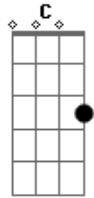

Marina Sena - Meu Paraíso Sou Eu

tom:
 Am
 Ah-ah-ah-ah Em G
 Uh-uh-uh-uh Am7 C
 Ah-ah-ah-ah Am7 Em G
 Uh-uh-uh-uh Am7 C
 Uh-uh-uh-uh Am7 Em G
 Uh-uh-uh-uh, pé na beira do mar Am7 C
 Ah-ah-ah-ah, arco-íris no céu Am7 Em G
 Eu não vou ser seu abrigo e não adianta Am7 C
 O meu paraíso sou eu

[Final] Em G Am7 C Am7
 Em G Am7 C Am7
 Em G Am7 C Am7
 Em G Am7 C Am7

Am7 Em G

Acordes

© ukulele-chords.com

© ukulele-chords.com

© ukulele-chords.com

© ukulele-chords.com

© ukulele-chords.com