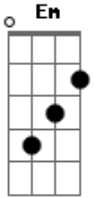

© ukulele-chords.com