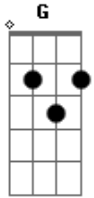

Marina Sena - Meu Paraíso Sou Eu

tom:
 Am
 Ah-ah-ah-ah Em G
 Uh-uh-uh-uh Am7 C
 Ah-ah-ah-ah Am7 Em G
 Uh-uh-uh-uh Am7 C
 Uh-uh-uh-uh Am7 Em G
 Uh-uh-uh-uh, pé na beira do mar Am7 C
 Ah-ah-ah-ah, arco-íris no céu Am7 Em G
 Eu não vou ser seu abrigo e não adianta Am7 C
 O meu paraíso sou eu

[Final] Em G Am7 C Am7
 Em G Am7 C Am7
 Em G Am7 C Am7
 Em G Am7 C Am7

Am7 Em G

Acordes

© ukulele-chords.com

© ukulele-chords.com

© ukulele-chords.com

© ukulele-chords.com

© ukulele-chords.com