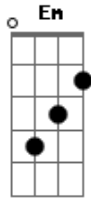

© ukulele-chords.com