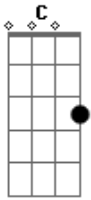

Marina Sena - Fala Lá Pra Ela

tom:

Intro: C Em C Em

C Em Fala lá pra ela que eu penso em estrelas
C Em Quando eu 'tô com ela, estrelas
C Em Saio desse prédio, eu não 'tô com ela
C Em Eu procuro ela, procuro ela

Am Em Talvez ela seja exatamente como medo de estar gostando de alguém
Am Em Deve ser uma das cinco mil explicações possíveis sobre o que é o amor

Am Em E eu gosto dela, isso é tão claro
Am Em Eu gosto dela, isso é tão claro
Am Em Eu gosto dela, isso é tão claro
Am Em E eu gosto dela, isso não pode ter fim

Acordes

© ukulele-chords.com