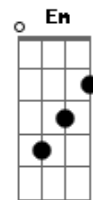

© ukulele-chords.com