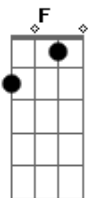

© ukulele-chords.com