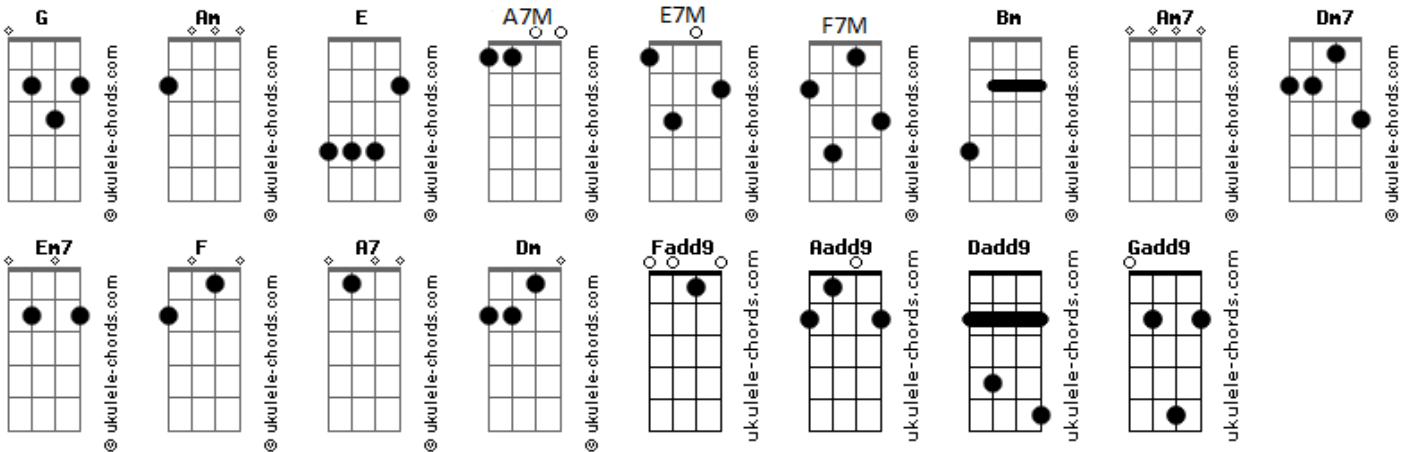

# Marina Prado - Tempo das Âncoras

tom: **Bm** (forma dos acordes no tom de **Am**)  
 Capostraste na 2ª casa

Teus olhos negros **Am7**  
 Estão distantes **Fadd9**  
 Da terra que podes pisar **Dm7 Em7 Am7**  
 Mas são naturais **G F**  
 Das águas profundas **Dm7 Em7**  
 Da sina de sermos Cabrais **F Dm7 Am7**

Mas são naturais **G F**  
 Das águas profundas **Dm7 Em7**  
 Da sina de sermos Cabrais **F Dm7 Am7**

Tantas cadências trazidas **Aadd9 Am A7M A7**  
 De longe, bem vindas **Dadd9 Dm**  
 Tocaram teus pés **Aadd9**

## Acordes

( **Am G F7M Am7** )  
 ( **Dm7 Em7 Am Am7** )  
 ( **Am G F7M Am7** )  
 ( **Dm7 Em7 Am Am7** )  
 Pa pa pa pa

Minha terra um velho sam\_\_\_\_\_ba **Am Am7 Am7 Am**  
 De longos sonhos civis **F G Am7**  
 A espera torna em pastel **Am G F7M Am7**  
 A estampa de seus Brasis **Dm7 Em7 Am Am7**  
 A espera torna em pastel **Am G F7M Am7**  
 A estampa de seus Brasis **Dm7 Em7 Am**

Belas palmeiras **Am G F7M Am7**  
 Bandeira Jobim **Dm7 Em7 Am Am7**  
 São fragrâncias d'alicrim **Am G F7M Am7**  
 Prenunciando o luar **Dm7 Em7 Am**

Penhores do que há de vir **Am Am7 Am7 Am**  
 Das fúrias e vendavais **F7M Em7 Am7**  
 Se navegar é preciso **Am G F7M Am7**  
 É tempo das âncoras **Dm7 Em7 Am7**