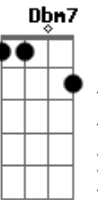

© ukulele-chords.com