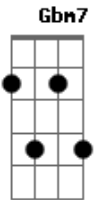

© ukulele-chords.com