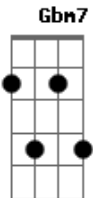

© ukulele-chords.com

© ukulele-chords.com