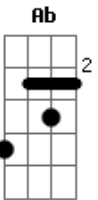

© ukulele-chords.com