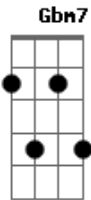

© ukulele-chords.com