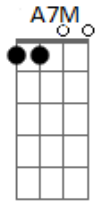

Marina Peralta - Garoa

Tom: A

Gbm7
Ontem à noite a brisa veio me adiantar
A7M **Bb**
Sobre um caso de amor que vai vingar
Gbm7
Falo que eu e o indivíduo já sentimos
A7M **Bb**
Que logo menos ia dar pra demonstrar
Bm7 **E7** (**E7**)
Mas a verdade é que já há uma ligação
Dbm7 **Gb7** (**Gb7**)
Mal sabe ela, teve até toque de mão
Bm7 **E7** (**Gb7**)
Mas tem também, distância que meio que atrasa
A7M **Bb**
Ou na verdade, ou só melhor prepara a brasa

Bm7 **E7** (**E7**)
Eu faço da garoa, meu chuveiro
Dbm7 **Gb7** (**Gb7**)
Faço desse céu, meu mundo inteiro
Bm7 **E7** (**E7**)
Eu faço da garoa, meu chuveiro
Dbm7 **Gb7** (**Gb7**)
Faço desse céu, meu mundo inteiro

Gbm7
Saiba ou não quem sou
Gbm7
Eu só te peço, por favor
A7M **Bb**
Que mergulhe na beleza desse céu
Gbm7

Escolha se perder pro seu olhar, me encontrar
A7M **Bb**
E deixa Deus soprar a brisa que vai nos guiar

Bm7
Se esse tal olhar cruzar
E7 (**E7**)
Você logo vai notar
Dbm7
Que o amor que nos move
Gb7 (**Gb7**)
É o que faz direcionar **Bm7**
Escolho o meu melhor sorriso
E7 (**E7**)
E minha melhor canção
A7M
Envio flores de esperança
Bb
Te espero feito criança

Bm7 **E7** (**E7**)
Que faz da garoa , meu chuveiro
A7M **Bb**
Faço desse céu, meu mundo inteiro

Bm7 **E7** (**E7**)
Eu faço da garoa, meu chuveiro
Dbm7 **Gb7** (**Gb7**)
Faço desse céu, meu mundo inteiro
Bm7 **E7** (**E7**)
Eu faço da garoa, meu chuveiro
Dbm7 **Gb7** (**Gb7**)
Faço desse céu, meu mundo inteiro

Acordes

© ukulele-chords.com