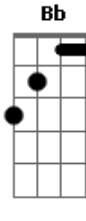

© ukulele-chords.com