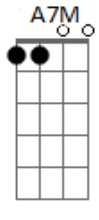

Marina Peralta - Garoa

Tom: A

Gbm7
Ontem à noite a brisa veio me adiantar
A7M **Bb**
Sobre um caso de amor que vai vingar
Gbm7
Falo que eu e o indivíduo já sentimos
A7M **Bb**
Que logo menos ia dar pra demonstrar
Bm7 **E7** (**E7**)
Mas a verdade é que já há uma ligação
Dbm7 **Gb7** (**Gb7**)
Mal sabe ela, teve até toque de mão
Bm7 **E7** (**Gb7**)
Mas tem também, distância que meio que atrasa
A7M **Bb**
Ou na verdade, ou só melhor prepara a brasa

Bm7 **E7** (**E7**)
Eu faço da garoa, meu chuva
Dbm7 **Gb7** (**Gb7**)
Faço desse céu, meu mundo inteiro
Bm7 **E7** (**E7**)
Eu faço da garoa, meu chuva
Dbm7 **Gb7** (**Gb7**)
Faço desse céu, meu mundo inteiro

Gbm7
Saiba ou não quem sou
Gbm7
Eu só te peço, por favor
A7M **Bb**
Que mergulhe na beleza desse céu
Gbm7

Escolha se perder pro seu olhar, me encontrar
A7M **Bb**
E deixa Deus soprar a brisa que vai nos guiar

Bm7
Se esse tal olhar cruzar
E7 (**E7**)
Você logo vai notar
Dbm7
Que o amor que nos move
Gb7 (**Gb7**)
É o que faz direcionar **Bm7**
Escolho o meu melhor sorriso
E7 (**E7**)
E minha melhor canção
A7M
Envio flores de esperança
Bb
Te espero feito criança

Bm7 **E7** (**E7**)
Que faz da garoa , meu chuva **Bb**
A7M
Faço desse céu, meu mundo inteiro

Bm7 **E7** (**E7**)
Eu faço da garoa, meu chuva
Dbm7 **Gb7** (**Gb7**)
Faço desse céu, meu mundo inteiro
Bm7 **E7** (**E7**)
Eu faço da garoa, meu chuva
Dbm7 **Gb7** (**Gb7**)
Faço desse céu, meu mundo inteiro

Acordes

© ukulele-chords.com