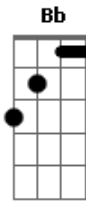

© ukulele-chords.com