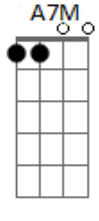

Marina Peralta - Garoa

Tom: A

Gbm7
Ontem à noite a brisa veio me adiantar
A7M **Bb**
Sobre um caso de amor que vai vingar
Gbm7
Falo que eu e o indivíduo já sentimos
A7M **Bb**
Que logo menos ia dar pra demonstrar
Bm7 **E7** (**E7**)
Mas a verdade é que já há uma ligação
Dbm7 **Gb7** (**Gb7**)
Mal sabe ela, teve até toque de mão
Bm7 **E7** (**Gb7**)
Mas tem também, distância que meio que atrasa
A7M **Bb**
Ou na verdade, ou só melhor prepara a brasa

Bm7 **E7** (**E7**)
Eu faço da garoa, meu chuveiro
Dbm7 **Gb7** (**Gb7**)
Faço desse céu, meu mundo inteiro
Bm7 **E7** (**E7**)
Eu faço da garoa, meu chuveiro
Dbm7 **Gb7** (**Gb7**)
Faço desse céu, meu mundo inteiro

Gbm7
Saiba ou não quem sou
Gbm7
Eu só te peço, por favor
A7M **Bb**
Que mergulhe na beleza desse céu
Gbm7

Escolha se perder pro seu olhar, me encontrar
A7M **Bb**
E deixa Deus soprar a brisa que vai nos guiar

Bm7
Se esse tal olhar cruzar
E7 (**E7**)
Você logo vai notar
Dbm7
Que o amor que nos move
Gb7 (**Gb7**)
É o que faz direcionar **Bm7**
Escolho o meu melhor sorriso
E7 (**E7**)
E minha melhor canção
A7M
Envio flores de esperança
Bb
Te espero feito criança

Bm7 **E7** (**E7**)
Que faz da garoa , meu chuveiro
A7M **Bb**
Faço desse céu, meu mundo inteiro

Bm7 **E7** (**E7**)
Eu faço da garoa, meu chuveiro
Dbm7 **Gb7** (**Gb7**)
Faço desse céu, meu mundo inteiro
Bm7 **E7** (**E7**)
Eu faço da garoa, meu chuveiro
Dbm7 **Gb7** (**Gb7**)
Faço desse céu, meu mundo inteiro

Acordes

© ukulele-chords.com