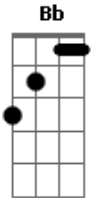

© ukulele-chords.com