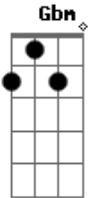

© ukulele-chords.com