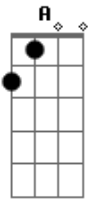

Marina Peralta - Garoa

Tom: A

Intro: Gbm7

Ontem à noite a brisa veio me adiantar
Sobre um caso de amor que vai vingar
Falo que eu e o indivíduo já sentimos
Que logo menos ia dar pra demonstrar
Mas a verdade é que já há uma ligação
Mal sabe ela, teve até toque de mão
Mas tem também, distância que meio que atrasa
Ou na verdade, ou só melhor prepara a brasa

Eu faço da garoa, meu chuveiro
Faça desse céu, meu mundo inteiro
Faça da garoa, meu chuveiro
Faça desse céu, meu mundo inteiro

Saiba ou não quem sou
Eu só te peço, por favor
Que mergulhe na beleza desse céu

Escolha se perder pro seu olhar, me encontrar
E deixa Deus soprar a brisa que vai nos guiar
Se esse tal olhar cruzar
Você logo vai notar
Que o amor que nos move
É o que faz direcionar
Escolho o meu melhor sorriso
E minha melhor canção
Envio flores de esperança
Te espero feito criança

Que faz da garoa, seu chuveiro
Faz desse céu, seu mundo inte-iro
Eu faço da garoa, meu chuveiro
Faça desse céu, meu mundo inteiro
Faça da garoa, meu chuveiro
Faça desse céu, meu mundo inte-iro

Acordes

© ukulele-chords.com

© ukulele-chords.com

© ukulele-chords.com

© ukulele-chords.com

© ukulele-chords.com

© ukulele-chords.com

© ukulele-chords.com

© ukulele-chords.com