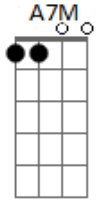

Marina Peralta - Garoa

Tom: A

Intro: Gbm7

Ontem à noite a brisa veio me adiantar
Sobre um caso de amor que vai vingar
Falo que eu e o indivíduo já sentimos
Que logo menos ia dar pra demonstrar
Mas a verdade é que já há uma ligação
Mal sabe ela, teve até toque de mão
Mas tem também, distância que meio que atrasa
Ou na verdade, ou só melhor prepara a brasa

Eu faço da garoa, meu chuveiro
Faça desse céu, meu mundo inteiro
Faça da garoa, meu chuveiro
Faça desse céu, meu mundo inteiro

Saiba ou não quem sou
Eu só te peço, por favor
Que mergulhe na beleza desse céu

Escolha se perder pro seu olhar, me encontrar
E deixa Deus soprar a brisa que vai nos guiar
Se esse tal olhar cruzar
Você logo vai notar
Que o amor que nos move
É o que faz direcionar
Escolho o meu melhor sorriso
E minha melhor canção
Envio flores de esperança
Te espero feito criança

Que faz da garoa, seu chuveiro
Faz desse céu, seu mundo inte-iro
Eu faço da garoa, meu chuveiro
Faça desse céu, meu mundo inteiro
Faça da garoa, meu chuveiro
Faça desse céu, meu mundo inte-iro

Acordes

© ukulele-chords.com