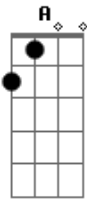

Marina Peralta - Garoa

Tom: A

Intro: Gbm7

Ontem à noite a brisa veio me adiantar
Sobre um caso de amor que vai vingar
Falo que eu e o indivíduo já sentimos
Que logo menos ia dar pra demonstrar
Mas a verdade é que já há uma ligação
Mal sabe ela, teve até toque de mão
Mas tem também, distância que meio que atrasa
Ou na verdade, ou só melhor prepara a brasa

Eu faço da garoa, meu chuveiro
Faço desse céu, meu mundo inteiro
Faço da garoa, meu chuveiro
Faço desse céu, meu mundo inteiro

Saiba ou não quem sou
Eu só te peço, por favor
Que mergulhe na beleza desse céu

Escolha se perder pro seu olhar, me encontrar
E deixa Deus soprar a brisa que vai nos guiar
Se esse tal olhar cruzar
Você logo vai notar
Que o amor que nos move
É o que faz direcionar
Escolho o meu melhor sorriso
E minha melhor canção
Envio flores de esperança
Te espero feito criança

Que faz da garoa, seu chuveiro
Faz desse céu, seu mundo inte-iro

Eu faço da garoa, meu chuveiro
Faço desse céu, meu mundo inteiro
Faço da garoa, meu chuveiro
Faço desse céu, meu mundo inte-iro

Acordes

© ukulele-chords.com

© ukulele-chords.com

© ukulele-chords.com

© ukulele-chords.com

© ukulele-chords.com

© ukulele-chords.com

© ukulele-chords.com

© ukulele-chords.com