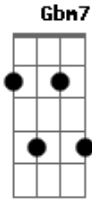

© ukulele-chords.com