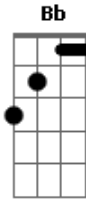

© ukulele-chords.com