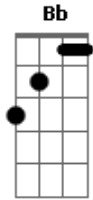

© ukulele-chords.com