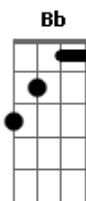

© ukulele-chords.com