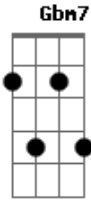

© ukulele-chords.com