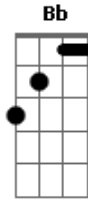

© ukulele-chords.com