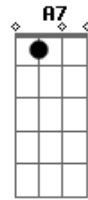

© ukulele-chords.com