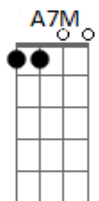

Marina Peralta - Garoa

Tom: A

Intro: Gbm7

Ontem à noite a brisa veio me adiantar
Sobre um caso de amor que vai vingar
Falo que eu e o indivíduo já sentimos
Que logo menos ia dar pra demonstrar
Mas a verdade é que já há uma ligação
Mal sabe ela, teve até toque de mão
Mas tem também, distância que meio que atrasa
Ou na verdade, ou só melhor prepara a brasa

Eu faço da garoa, meu chuveiro
Faço desse céu, meu mundo inteiro
Faço da garoa, meu chuveiro
Faço desse céu, meu mundo inteiro

Saiba ou não quem sou
Eu só te peço, por favor
Que mergulhe na beleza desse céu

Escolha se perder pro seu olhar, me encontrar
E deixa Deus soprar a brisa que vai nos guiar
Se esse tal olhar cruzar
Você logo vai notar
Que o amor que nos move
É o que faz direcionar
Escolho o meu melhor sorriso
E minha melhor canção
Envio flores de esperança
Te espero feito criança

Que faz da garoa, seu chuveiro
Faz desse céu, seu mundo inte-iro
Eu faço da garoa, meu chuveiro
Faço desse céu, meu mundo inteiro
Faço da garoa, meu chuveiro
Faço desse céu, meu mundo inte-iro

Acordes

© ukulele-chords.com