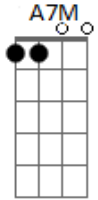

Marina Peralta - Garoa

Tom: A

Intro: Gbm7

Ontem à noite a brisa veio me adiantar
Sobre um caso de amor que vai vingar
Falo que eu e o indivíduo já sentimos
Que logo menos ia dar pra demonstrar
Mas a verdade é que já há uma ligação
Mal sabe ela, teve até toque de mão
Mas tem também, distância que meio que atrasa
Ou na verdade, ou só melhor prepara a brasa

Eu faço da garoa, meu chuveiro
Faço desse céu, meu mundo inteiro
Faço da garoa, meu chuveiro
Faço desse céu, meu mundo inteiro

Saiba ou não quem sou
Eu só te peço, por favor
Que mergulhe na beleza desse céu

Escolha se perder pro seu olhar, me encontrar
E deixa Deus soprar a brisa que vai nos guiar
Se esse tal olhar cruzar
Você logo vai notar
Que o amor que nos move
É o que faz direcionar
Escolho o meu melhor sorriso
E minha melhor canção
Envio flores de esperança
Te espero feito criança

Que faz da garoa, seu chuveiro
Faz desse céu, seu mundo inte-iro

Eu faço da garoa, meu chuveiro
Faço desse céu, meu mundo inteiro
Faço da garoa, meu chuveiro
Faço desse céu, meu mundo inte-iro

Acordes

© ukulele-chords.com