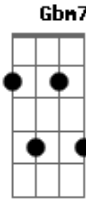

© ukulele-chords.com