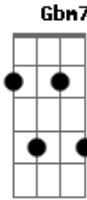

© ukulele-chords.com