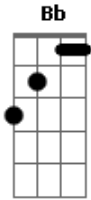

© ukulele-chords.com