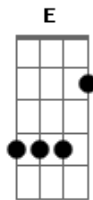

© ukulele-chords.com