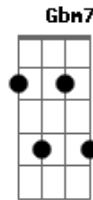

© ukulele-chords.com