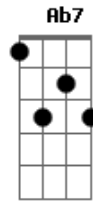

© ukulele-chords.com