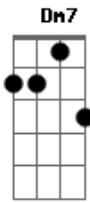

© ukulele-chords.com